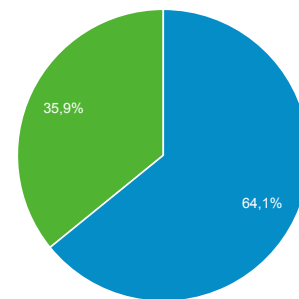

Panoramica del pubblico

 Tutti gli utenti
100,00% Utenti

1 feb 2021 - 28 feb 2021

Panoramica

Utenti

11.189

Nuovi utenti

8.246

Sessioni

22.691

Numero di sessioni per utente

2,03

Visualizzazioni di pagina

76.927

Pagine/sessione

3,39

Durata sessione media

00:02:23

Frequenza di rimbalzo

47,76%

■ New Visitor ■ Returning Visitor

Lingua

Lingua	Utenti	% Utenti
1. it-it	8.666	76,30%
2. it	1.919	16,90%
3. en-us	330	2,91%
4. en-gb	181	1,59%
5. es-es	27	0,24%
6. pt-br	27	0,24%
7. zh-cn	18	0,16%
8. fr-fr	15	0,13%
9. it-ch	15	0,13%
10. en	12	0,11%