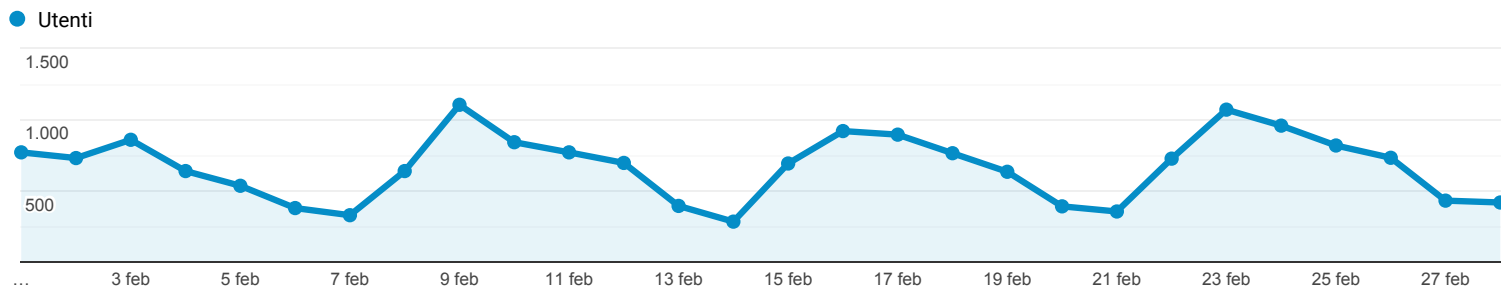

Panoramica del pubblico

 Tutti gli utenti
100,00% Utenti

1 feb 2021 - 28 feb 2021

Panoramica

Utenti

11.189

Nuovi utenti

8.246

Sessioni

22.691

Numero di sessioni per utente

2,03

Visualizzazioni di pagina

76.927

Pagine/sessione

3,39

Durata sessione media

00:02:23

Frequenza di rimbalzo

47,76%

■ New Visitor ■ Returning Visitor

Lingua

Lingua	Utenti	% Utenti
1. it-it	8.666	76,30%
2. it	1.919	16,90%
3. en-us	330	2,91%
4. en-gb	181	1,59%
5. es-es	27	0,24%
6. pt-br	27	0,24%
7. zh-cn	18	0,16%
8. fr-fr	15	0,13%
9. it-ch	15	0,13%
10. en	12	0,11%